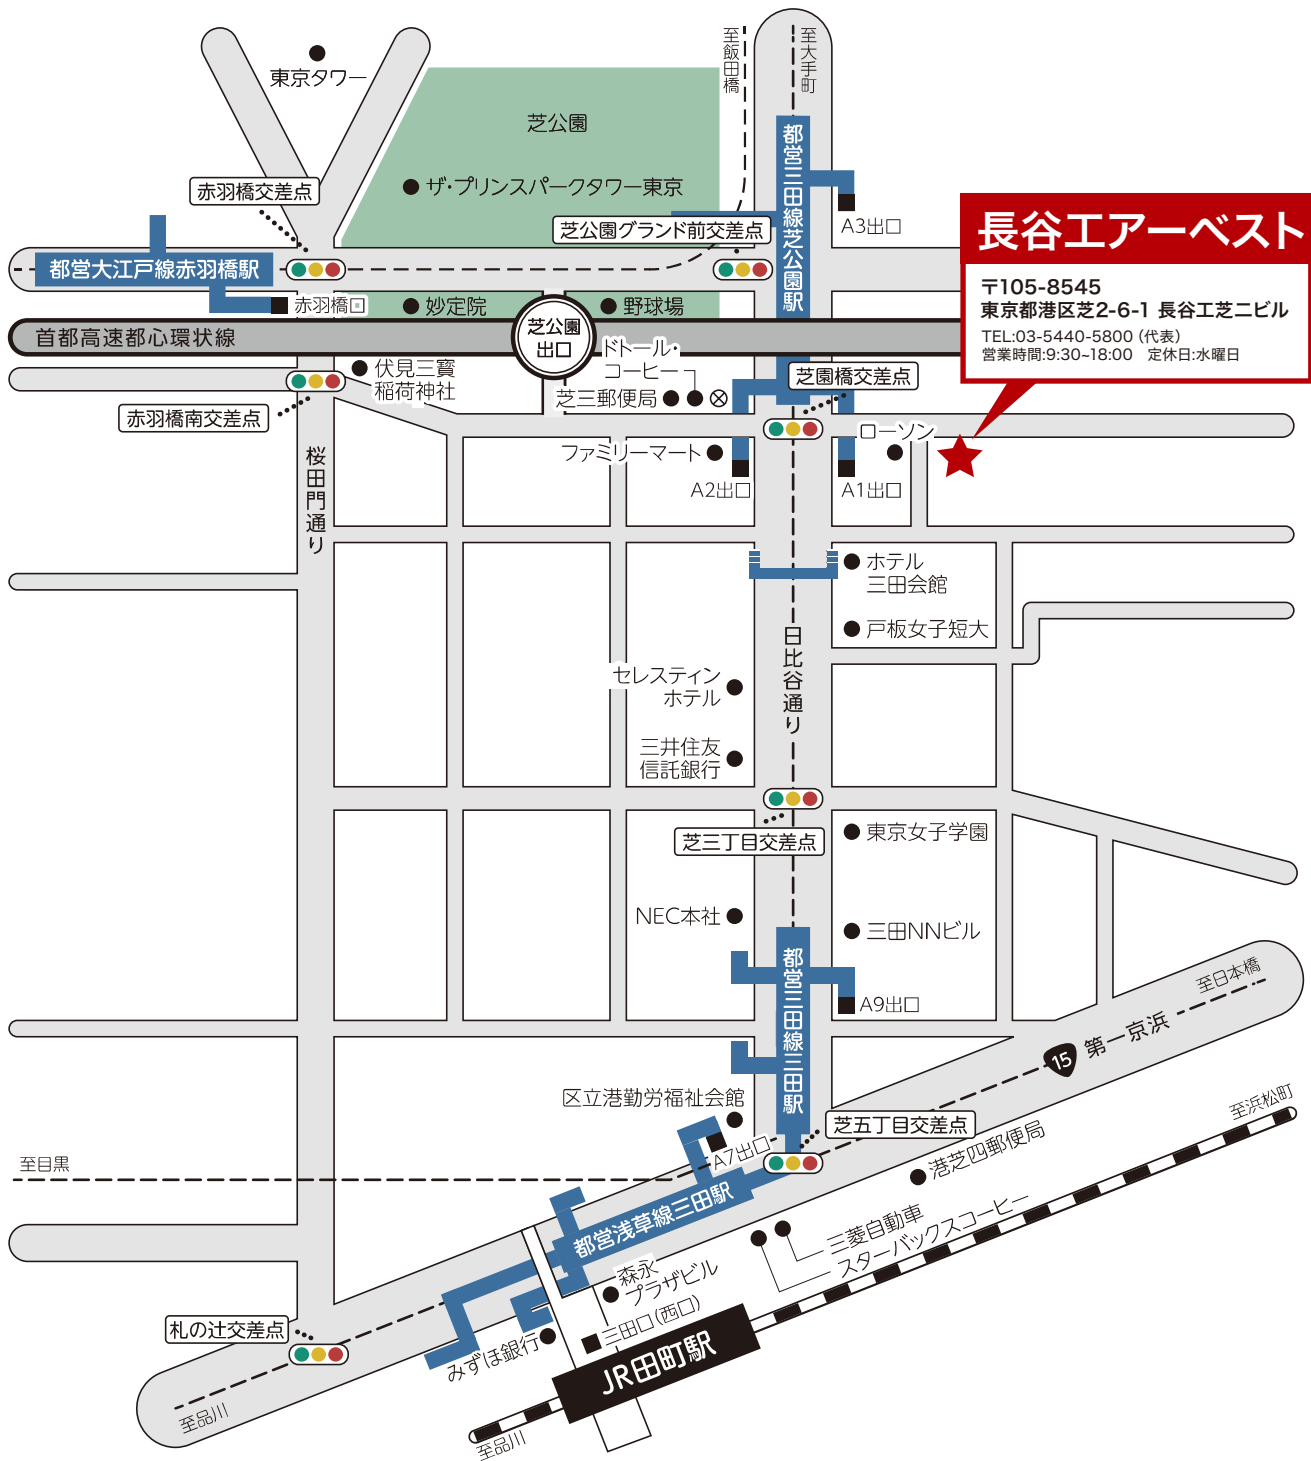

■ ご案内図

長谷エアベスト
 〒105-8545
 東京都港区芝2-6-1 長谷工芝ビル
 TEL:03-5440-5800 (代表)
 営業時間:9:30-18:00 定休日:水曜日

長谷エアベストへのアクセス

- 都営三田線「芝公園」駅.....A1出口 徒歩2分(約130m)
 ※ベビーカーなどでエレベーターをご利用の場合はA3出口 徒歩4分(約270m)となります。
- 都営浅草線・三田線「三田」駅.....A9出口 徒歩7分(約550m)
- 都営大江戸線「赤羽橋」駅.....赤羽橋口 徒歩9分(約700m)
- JR京浜東北線・山手線「田町」駅.....三田口(西口) 徒歩12分(約940m)